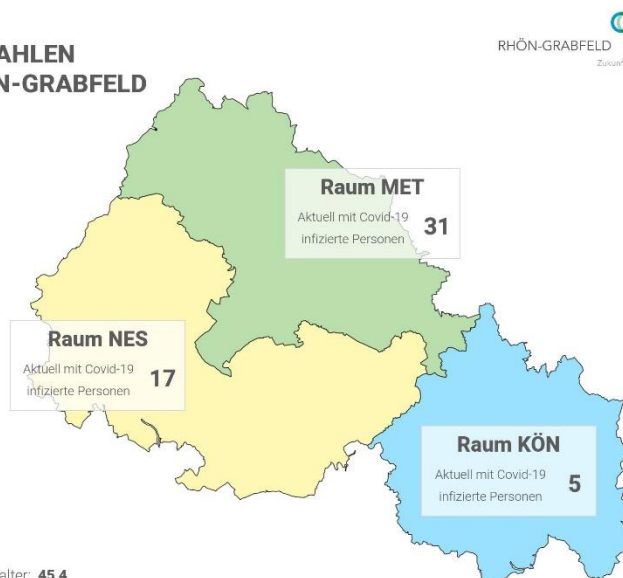

PRESSEMITTEILUNG

zur honorarfreien Veröffentlichung

S1 Stabsstelle Kreisentwicklung

Spörleinstraße 11, 97616 Bad Neustadt a.d. Saale

Datum: 15.10.2020
Telefon: 09771 94-850

pressteam@rhoen-grabfeld.de
www.rhoen-grabfeld.de

Statusupdate zur aktuellen Corona-Situation im Landkreis Rhön-Grabfeld

Kurzübersicht:

Stand 15. Oktober 2020, 15:00		Stand 15. Oktober 2020, 8:00 Uhr	
COVID-19-Infektionen (Fälle aktuell)	davon aktuell in stationärer Behandlung	COVID-19 Fälle insgesamt (inkl. Genesene)	7-Tage-Inzidenzwert (RKI)
53	6, davon 3 intensiv	320	15,1

Wichtige Informationen:

Das Landratsamt Rhön-Grabfeld empfiehlt aufgrund der Erkenntnisse der letzten Wochen bezüglich des Infektionsgeschehens im Landkreis Rhön-Grabfeld dringlich, bei privaten Feierlichkeiten in öffentlichen oder angemieteten Räumen, die Anzahl der Teilnehmer auf bis zu 50 Personen zu beschränken.

Für Feierlichkeiten in privaten Räumen wird die dringliche Empfehlung ausgesprochen, diese nicht mit mehr als 25 Teilnehmern durchzuführen.

Die aktuellen Fälle an COVID-19-Infektionen verteilen sich im Landkreis Rhön-Grabfeld wie folgt:

COVID-19 FALLZAHLEN LANDKREIS RHÖN-GRABFELD

Stand 15.10.2020, 15:00 Uhr