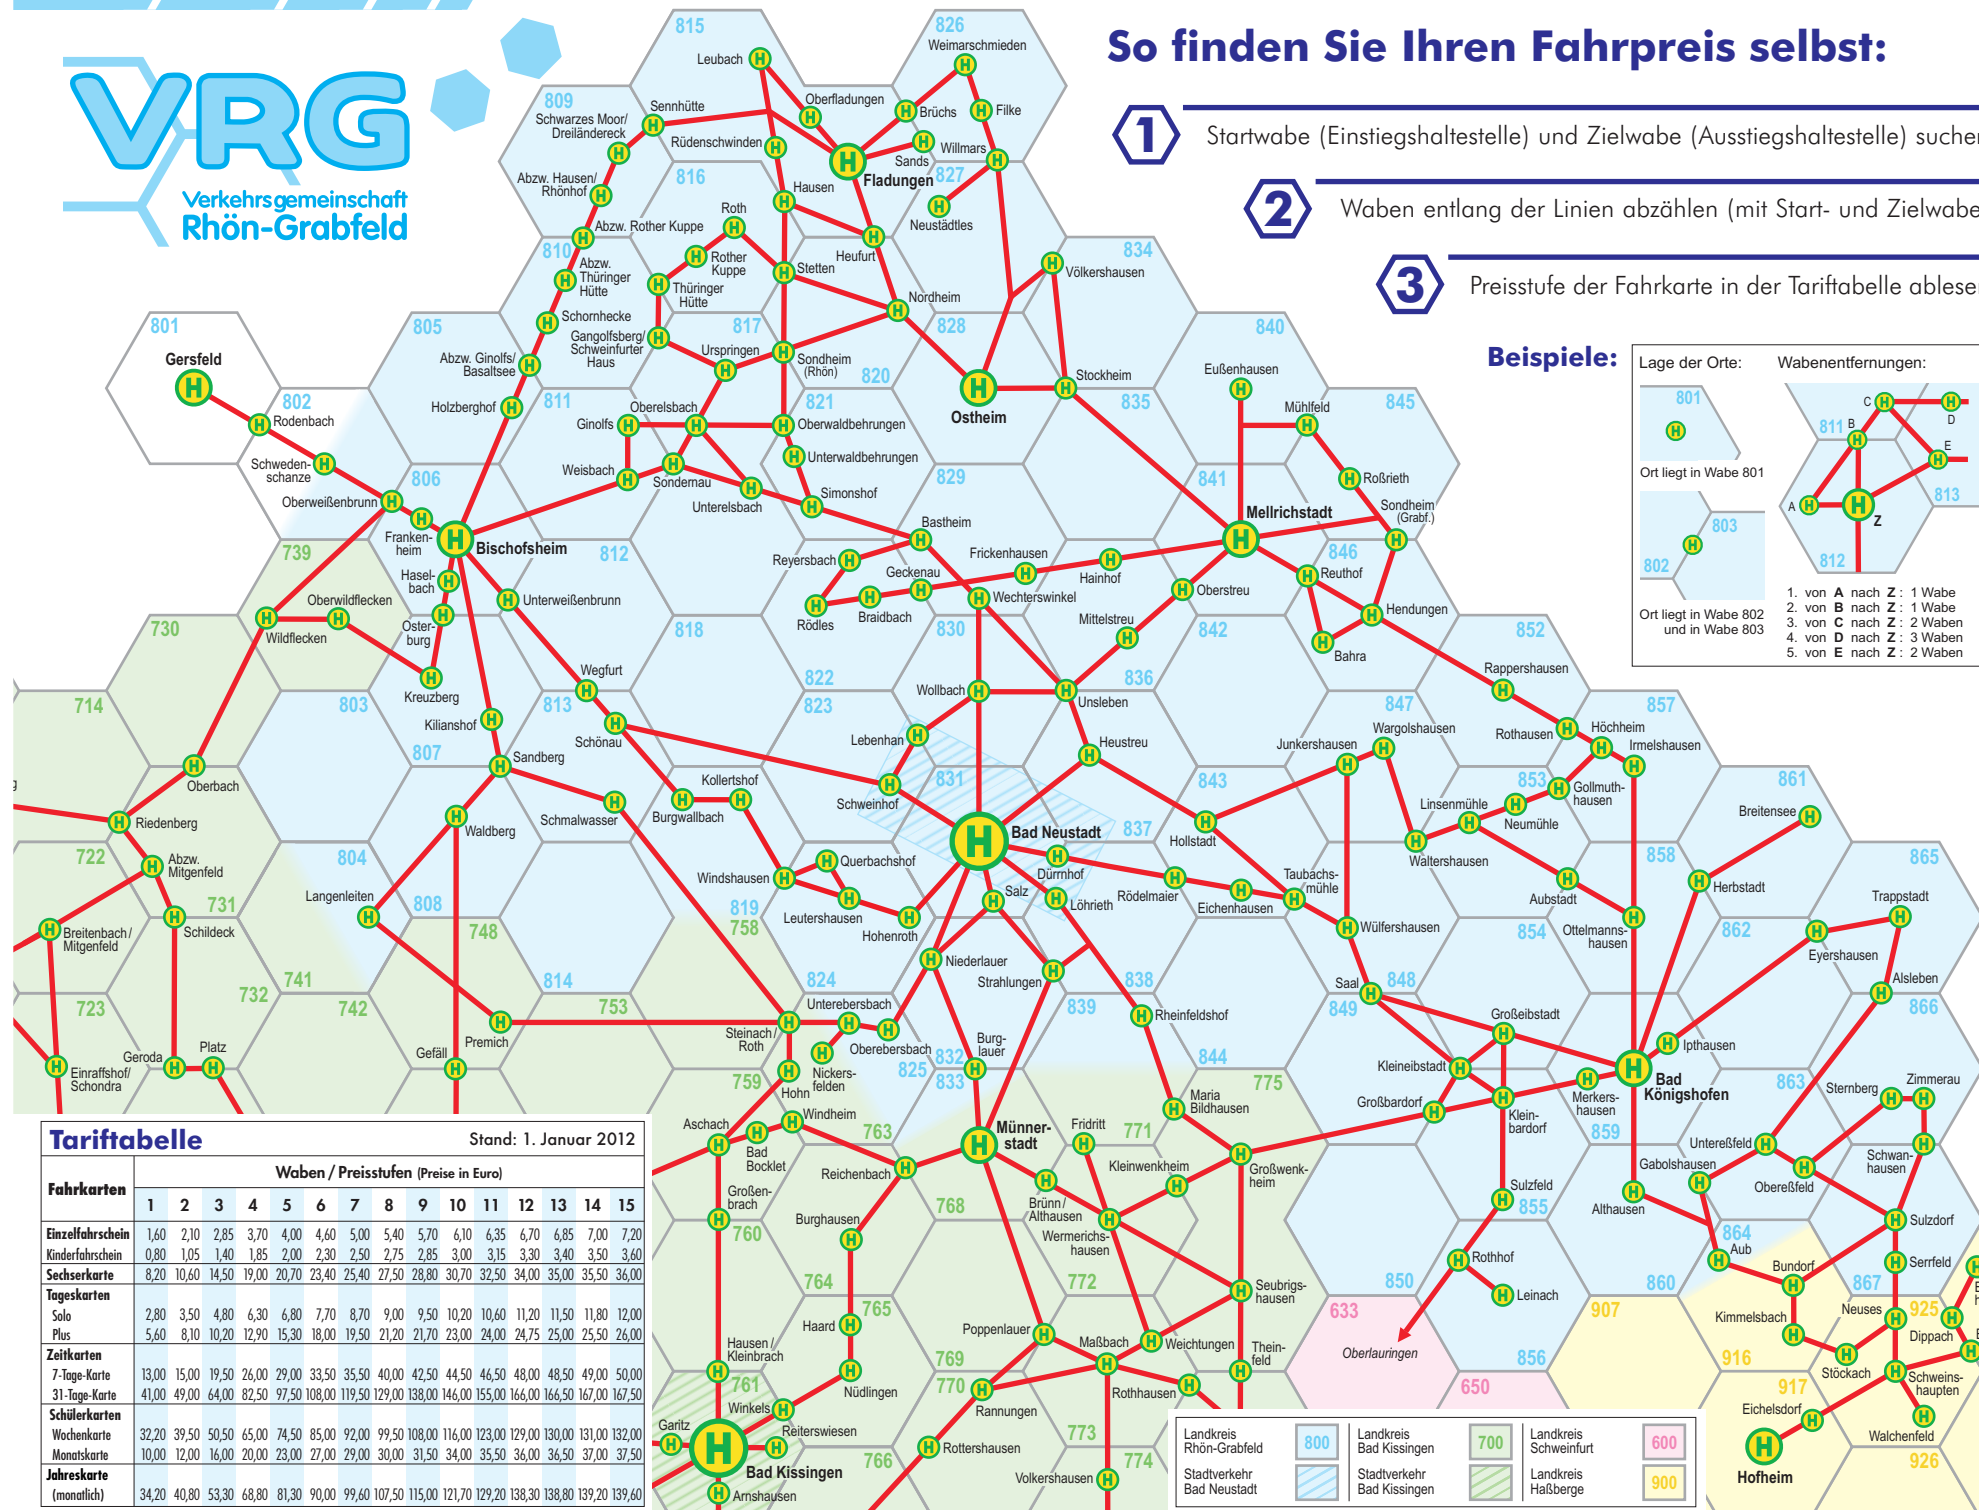

# Der Wabentarif im Landkreis Rhön-Grabfeld

## So finden Sie Ihren Fahrpreis selbst:

- 1 Startwabe (Einstiegshaltestelle) und Zielwabe (Ausstiegshaltestelle) suchen
- 2 Waben entlang der Linien abzählen (mit Start- und Zielwabe)
- 3 Preisstufe der Fahrkarte in der Tariftabelle ablesen